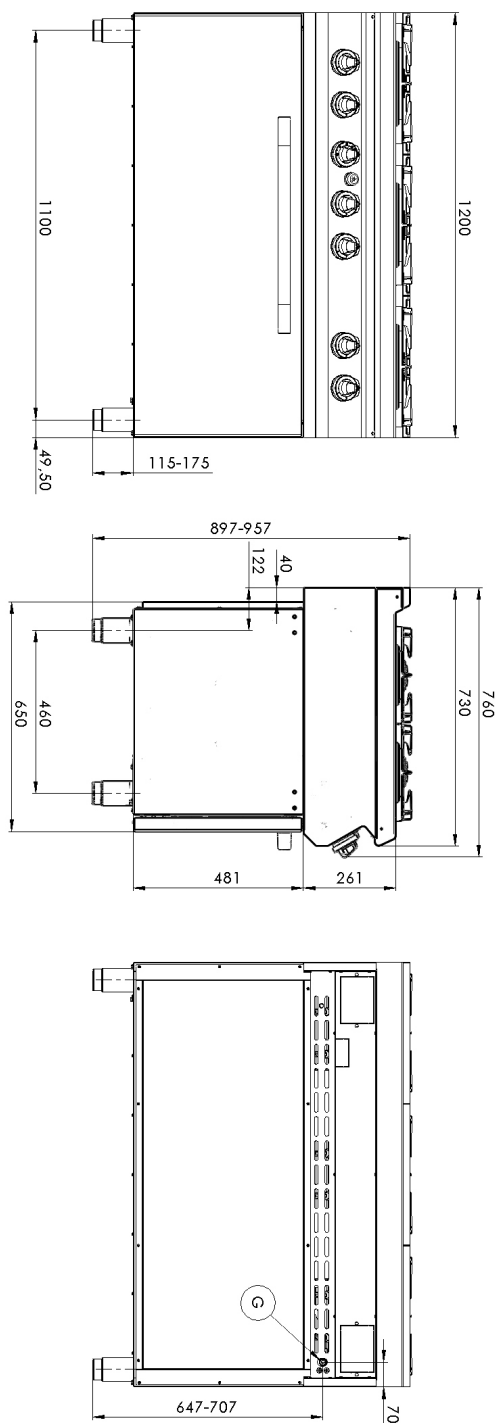

Technický list

Vlastnosti produktu

Sporák plynový s plynovou troubou

Model	Sap kód	00014806
SPST 7120/31 G	Skupina artiklů	Sporáky

- Typ spotřebiče: Plynové zařízení
- Příkon zóny 1 [kW]: 8,5
- Příkon zóny 2 [kW]: 8,5
- Příkon zóny 3 [kW]: 4
- Příkon zóny 4 [kW]: 8,5
- Příkon zóny 5 [kW]: 8,5
- Příkon zóny 6 [kW]: 4
- Zapalování: Věčný plamen
- Typ vnitřní části zařízení 1 (např. trouby): Plynové
- Typ vnitřní části zařízení 2 (např. trouby): Statická
- Materiál: AISI 304 vrchní deska i opláštění

Sap kód	00014806	Příkon zóny 1 [kW]	8,5
Šířka netto [mm]	1200	Příkon zóny 2 [kW]	8,5
Hloubka netto [mm]	730	Příkon zóny 3 [kW]	4
Výška netto [mm]	900	Příkon zóny 4 [kW]	8,5
Hmotnost netto [kg]	150.00	Příkon zóny 5 [kW]	8,5
Výkon plynový [kW]	52.500	Příkon zóny 6 [kW]	4
Druh připojení plynu	Zemní plyn, propan butan	Typ vnitřní části zařízení 1 (např. trouby)	Plynové
Počet zón	6	Typ vnitřní části zařízení 2 (např. trouby)	Statická

Sporáky

Sporák plynový s plynovou troubou

Model	Sap kód	00014806
SPST 7120/31 G	Skupina artiklů	Sporáky

1. Sap kód:

00014806

2. Šířka netto [mm]:

1200

3. Hloubka netto [mm]:

730

4. Výška netto [mm]:

900

5. Hmotnost netto [kg]:

150.00

6. Šířka brutto [mm]:

1260

7. Hloubka brutto [mm]: